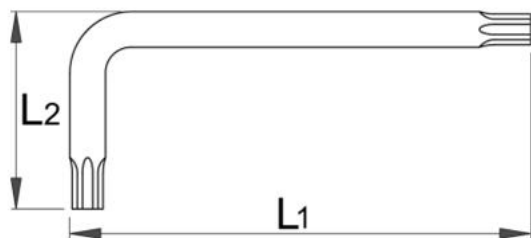

## Ключ Г-образен TX профил - 220/7TXN

### Описание

- материал: хром-ванадий
- ковани, изцяло закалени
- почернен по стандарт DIN 50938

### Технически параметри

Barcode	Star	L1	L2	Weight	Material	Length	End
616991	TX 6	44.5	18.5	7	4B	10	0
616992	TX 7	50.5	18.5	7	4B	10	0
616993	TX 8	51	19	8	4B	10	0
616994	TX 9	51	19	8	4B	10	0
616995	TX 10	54	20	8	4B	10	0
616996	TX 15	57.5	21.5	10	4B	10	0
616997	TX 20	61	23	13	4B	10	0
616998	TX 25	64.5	24.5	15	4B	10	0
616999	TX 27	69.5	26.5	21	4B	10	0
617000	TX 30	76	30	25	4B	10	0
617001	TX 40	83	33	35	4B	10	0
617002	TX 45	91	37	50	4B	10	0
617003	TX 50	104	41	67	4B	10	0
617004	TX 55	120	47	126	4B	10	0
617005	TX 60	134	52	188	4B	10	0